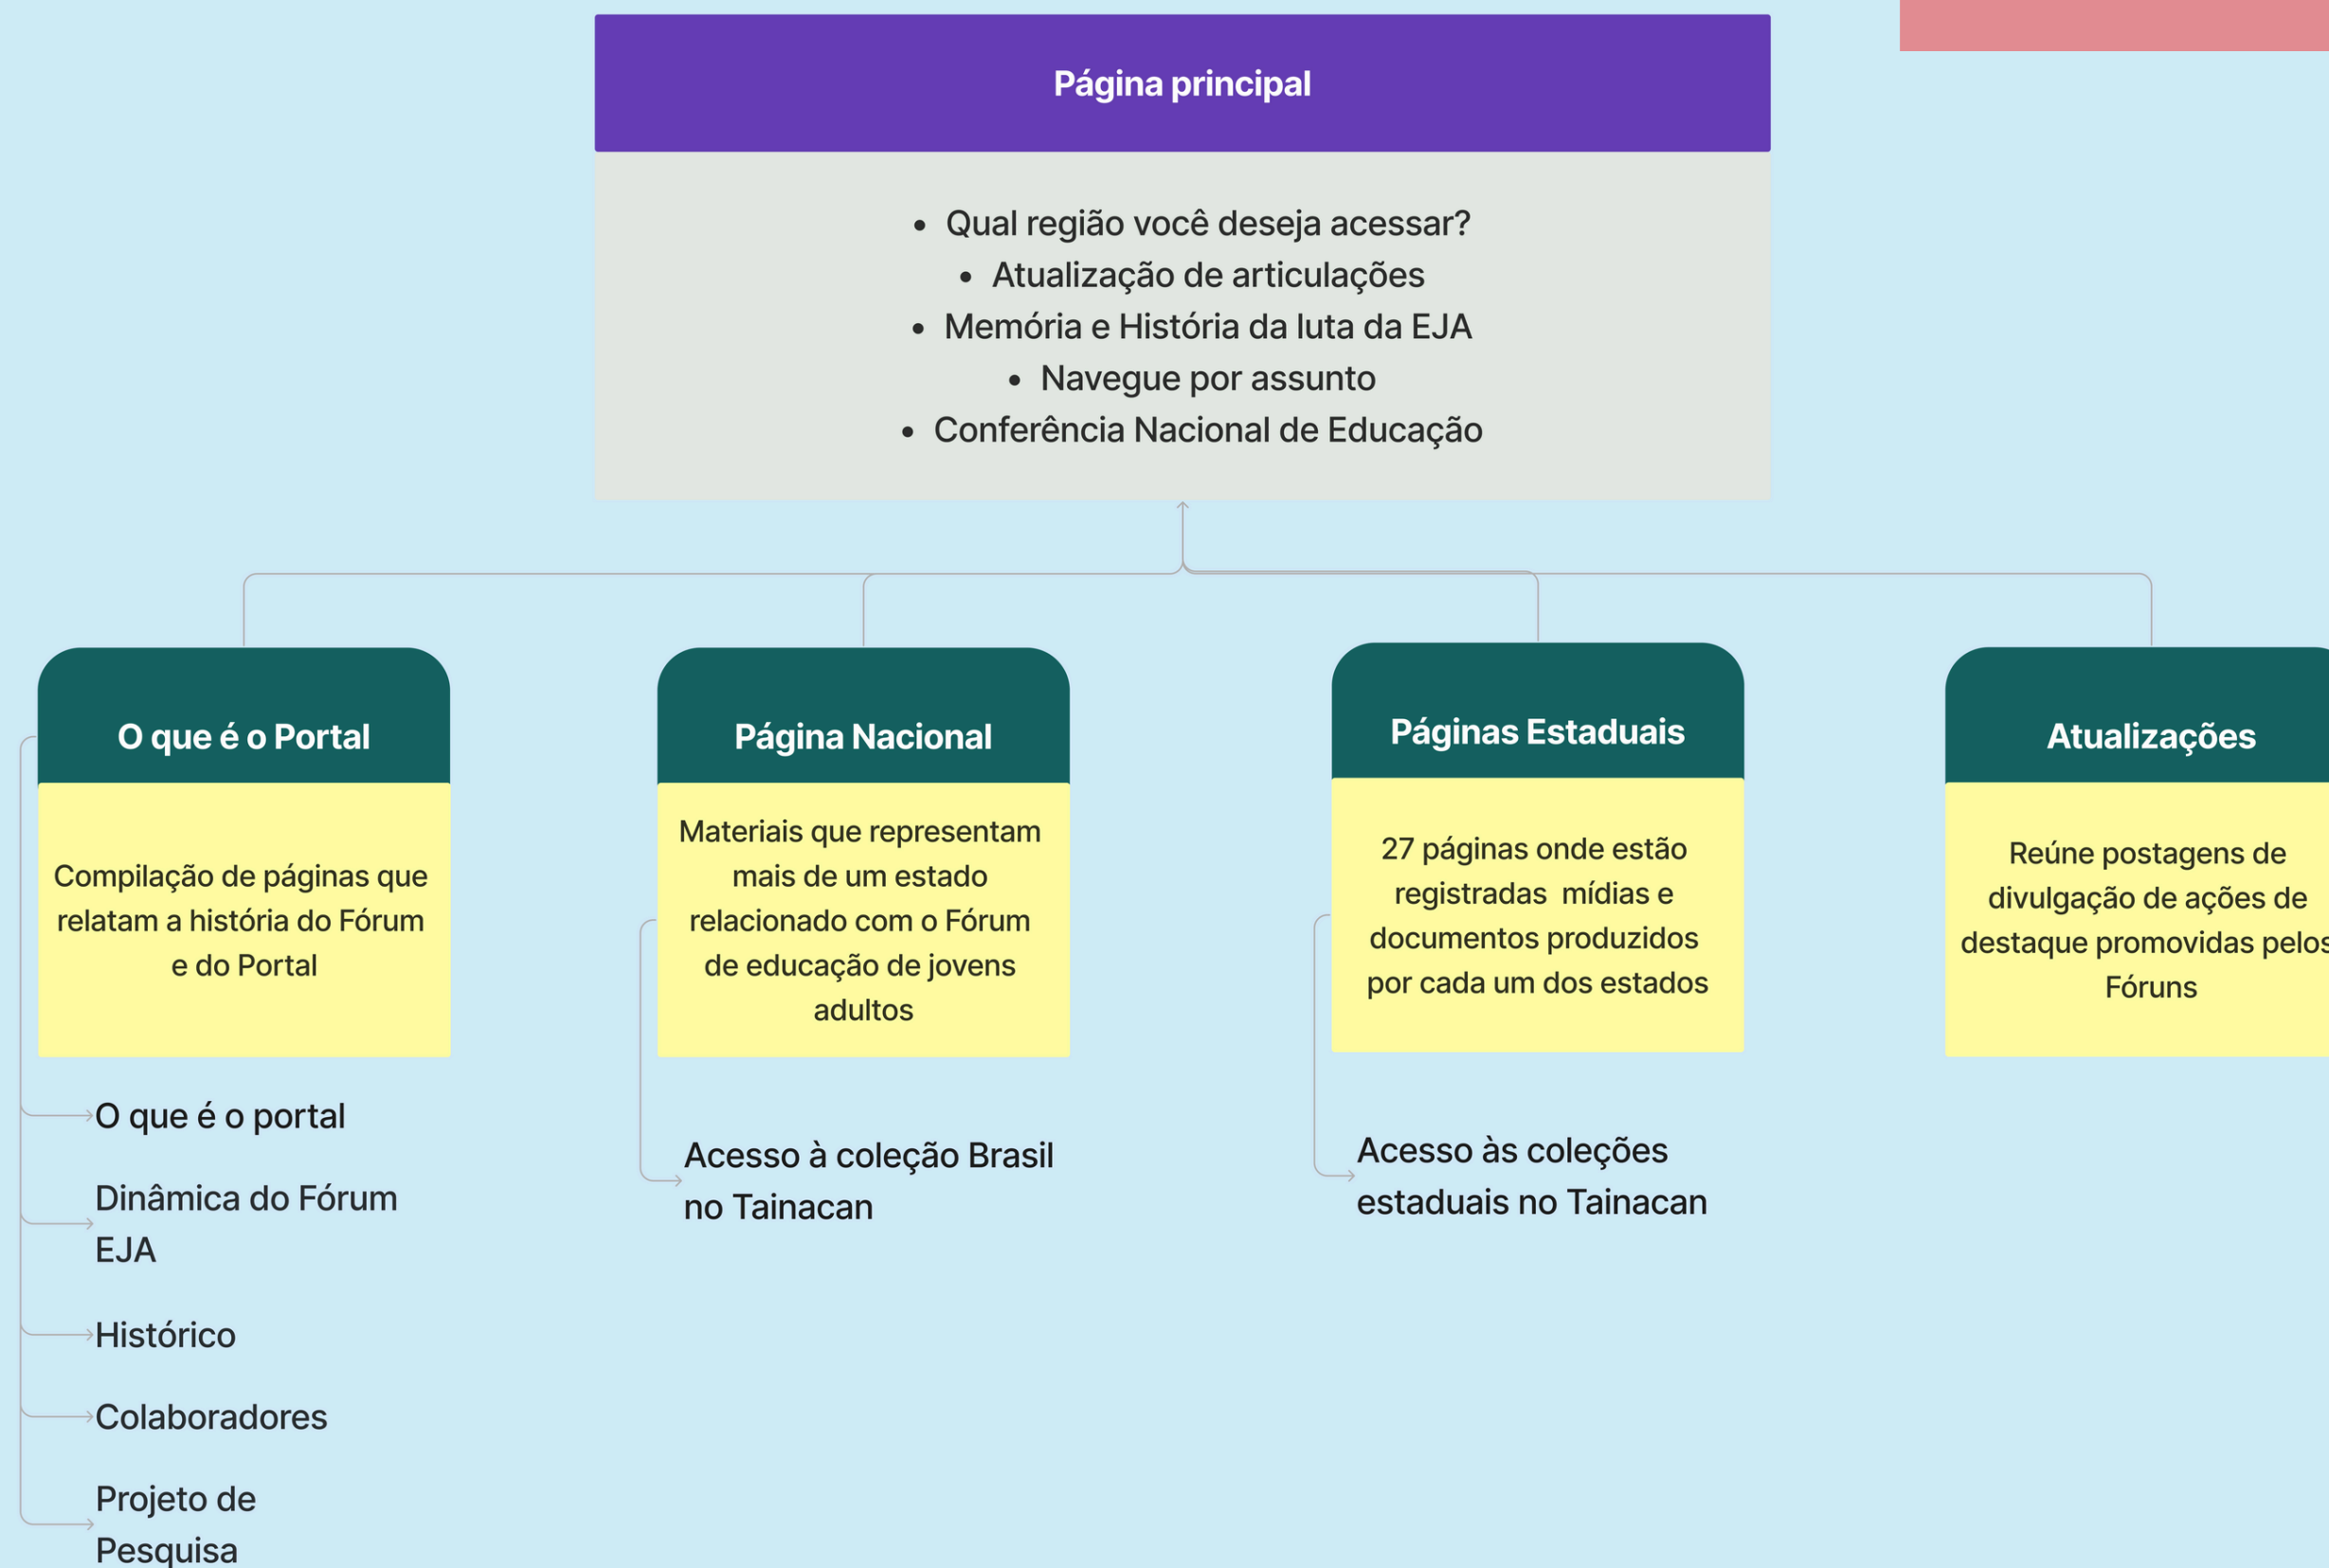

AGENDA

- O ciclo da informação e a importância da Web para ações de articulação;
- Apresentação do Portal;
- Prática
 - Etapas para login
 - Preenchimento de campos
 - Inserção de mídias

OFICINA
DO PORTAL

eja

O ciclo da informação e a importância da Web para ações de articulação

- <https://www.dropbox.com/s/hbt5k2iekqspr67/Aula%2002%20-%20Conceitos%20de%20informa%C3%A7%C3%A3o.pdf?e=1&dl=0>

OFICINA
DO PORTAL

eja

Apresentação do Portal

**OFICINA
DO PORTAL**

eja

Apresentação do Portal

Estrutura geral do novo Portal

OFICINA DO PORTAL

Apresentação do Portal

Estrutura geral do novo Portal

OFICINA DO PORTAL

Prática

Orientações gerais

Link de acesso: <https://desenvolvimento.forumeja.org.br/wp-admin>

Usuário: Seu nome completo, sem a utilização de caracteres especiais (´ ^ ~ ç) – exemplo: João → Joao